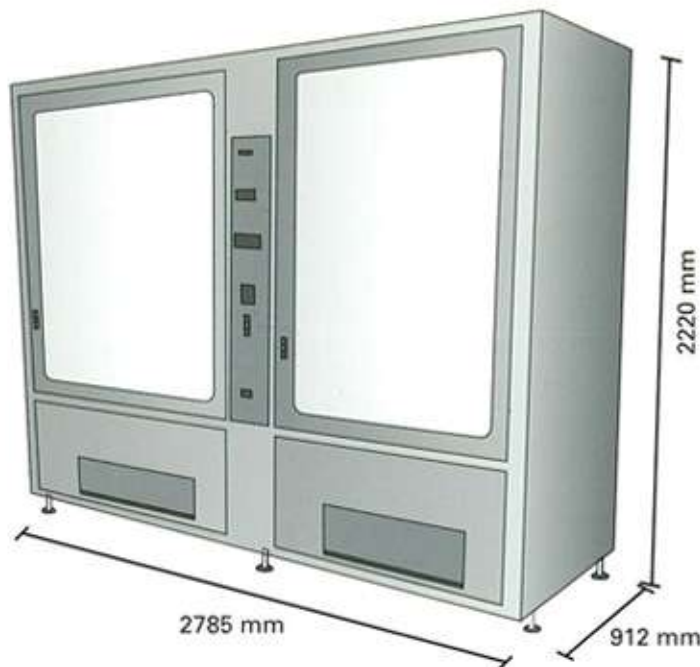

# IL pane ventiquattrore

negozio  
vetrina  
intelligente  
aperto 24h

panself  
ventiquattro

panself  
ventiquattro

Negozi vetrina completamente automatizzati in grado di vendere 24/24 pane e prodotti confezionati di qualsiasi dimensione e forme, senza la necessità di operatori o commessi ... grazie al suo magazzino interno auto gestibile, e caricabile anche dall'interno del negozio

... sei sempre  
in tempo  
per comprare  
il pane ...

**panself**  
ventiquattro

è una vetrina automatica in grado di erogare prodotti di diversa forma e natura, confezionati in blister, in sacchetto, a forma regolare o irregolare.