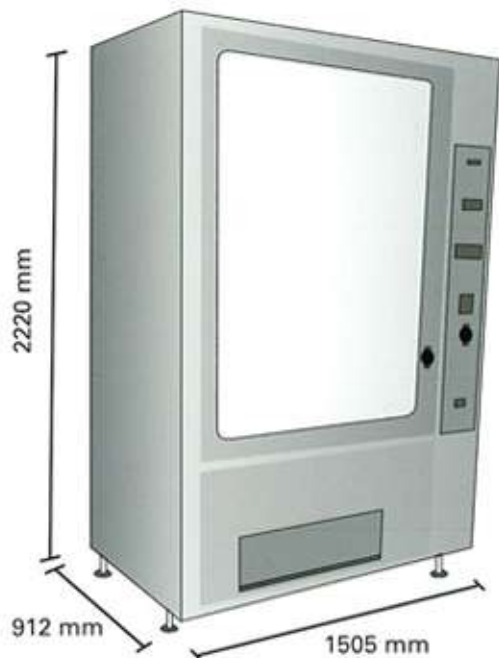

... sei sempre  
in tempo  
per comprare  
il pane ...

**panself**  
ventiquattro

è una vetrina automatica in grado di erogare prodotti di diversa forma e natura, confezionati in blister, in sacchetto, a forma regolare o irregolare.