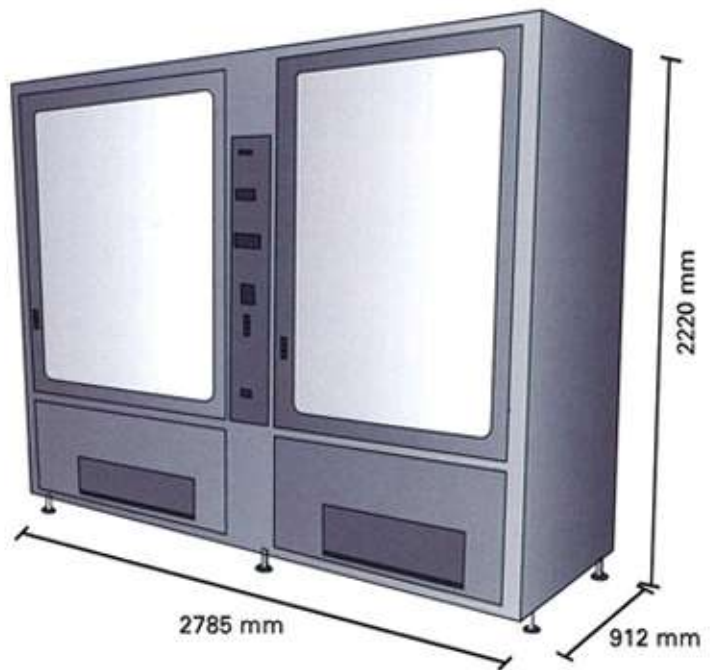

Minimarket

ventiquattrore

negozio
vetrina
intelligente
aperto 24h

freeself
ventiquattro

freeseLF

ventiquattro

Negozi vetrina completamente automatizzati in grado di vendere 24/24 pane e prodotti confezionati di qualsiasi dimensione e forme, senza la necessità di operatori o commessi ... grazie al suo magazzino interno auto gestibile, e caricabile anche dall'interno del negozio

... la tua spesa
quando vuoi...

freeseself
ventiquattro

è una vetrina automatica in grado di erogare prodotti di diversa forma e natura, confezionati in blister, in sacchetto, a forma regolare o irregolare. Si differenzia dai distributori automatici tradizionali per la sua capacità di contenere ed erogare prodotti di dimensioni oggi ritenute impossibili. **È lo strumento ideale che soddisfa le esigenze del Cliente nel fuori orario.**

Emergenza: prodotti esauriti, dimenticati ecc.
Tempo: supera il concetto di orario, in qualsiasi momento.
Comodità: negozio sempre aperto.

freeseself
ventiquattro

est une vitrine automatique en mesure de distribuer des produits de différentes formes et natures, conditionnés sous blister, en sachet, etc... de forme régulière ou irrégulière. Il se distingue des distributeurs automatiques traditionnels par sa capacité de contenir et dispenser des produits qui de par leurs dimensions étaient jusqu'à présent considérés incompatibles avec ce genre de machines. **C'est l'instrument idéal qui satisfait aux exigences du Client en dehors des heures normales d'ouverture.**

freeseself
ventiquattro

is an automatic showcase which can distribute products of different forms and types, in blister packs, bags, and with regular or irregular shapes. It differs from traditional automatic distributors in that it can contain and distribute products of sizes previously deemed impossible. **It is an ideal tool which meets the needs of Customers after hours.**