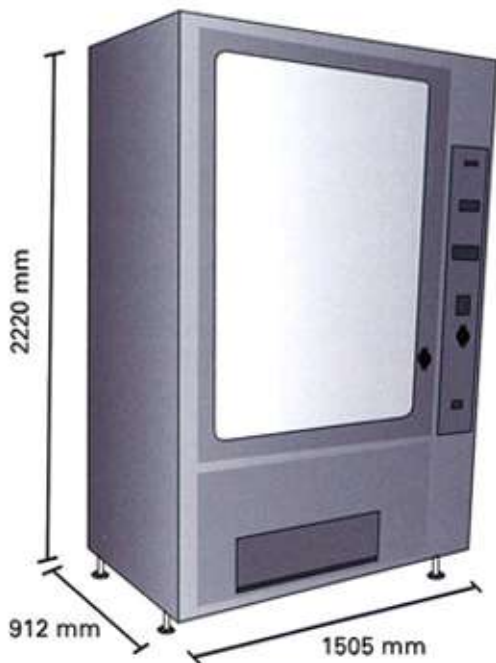

Minimarket

ventiquattrore

negozio
vetrina
intelligente
aperto 24h

freeself
ventiquattro

freeseLF

ventiquattro

Negozi vetrina completamente automatizzati in grado di vendere 24/24 pane e prodotti confezionati di qualsiasi dimensione e forme, senza la necessità di operatori o commessi ... grazie al suo magazzino interno auto gestibile, e caricabile anche dall'interno del negozio

... la tua spesa
quando vuoi...

freeseself
ventiquattro

è una vetrina automatica in grado di erogare prodotti di diversa forma e natura, confezionati in blister, in sacchetto, a forma regolare o irregolare. Si differenzia dai distributori automatici tradizionali per la sua capacità di contenere ed erogare prodotti di dimensioni oggi ritenute impossibili. **È lo strumento ideale che soddisfa le esigenze del Cliente nel fuori orario.**